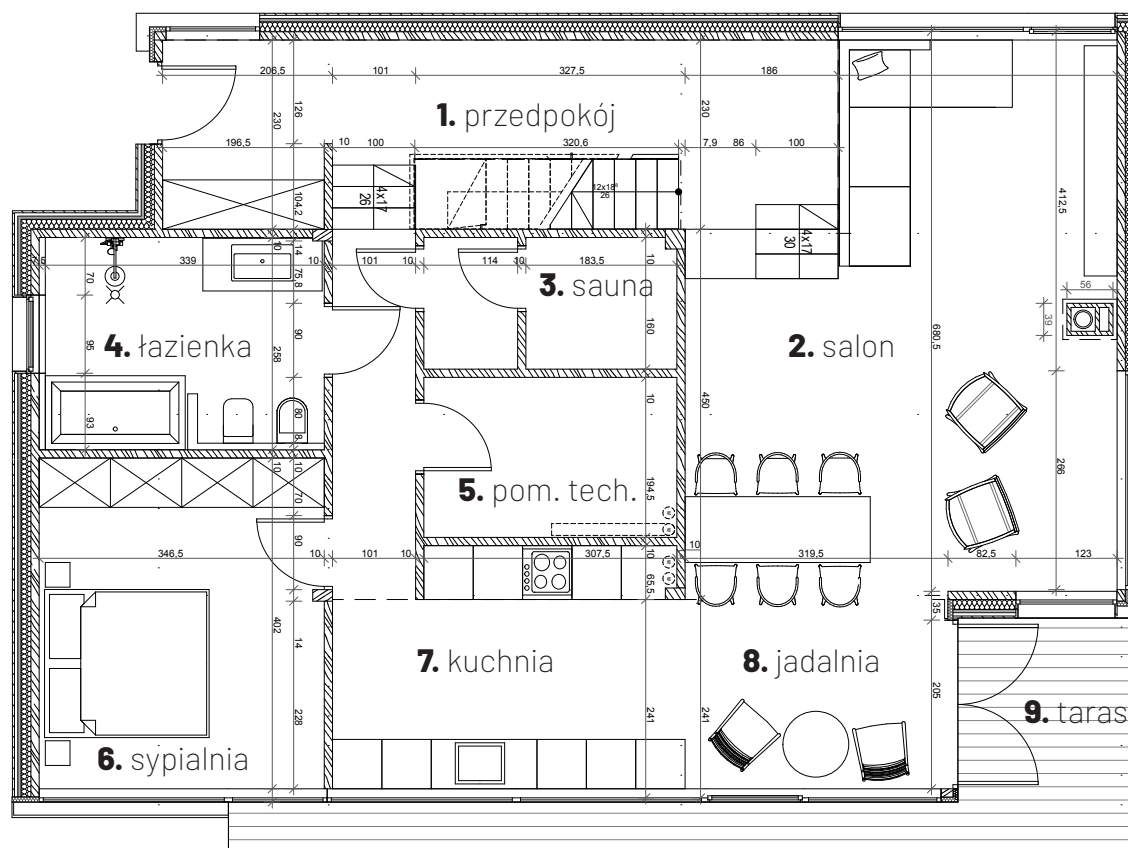

dom **15**

działka

1008,65 m²

dom
178,8 m²

jezioro Kołczewskie

biuro sprzedaży:
Bałtyk, Poznań, Roosevelta 22, 1 piętro
hello@mamre.eu
telefon: +48 533 365 722
mamre.eu

nota prawna: Podane na karcie wymiary oraz powierzchnie pomieszczeń mają charakter projektowy i mogą nieznacznie różnić się od wymiarów i powierzchni w wybudowanym budynku. Umebłowanie oraz zagospodarowanie terenu jest tylko wizualizacją i nie stanowi oferty handlowej - ma jedynie charakter poglądowy, przybliżający wielkość mieszkania.

dom **15**

parter

1. przedpokój	23,6 m ²
2. salon	31,3 m ²
3. sauna	4,7 m ²
4. łazienka	8,3 m ²
5. pom. tech.	6,0 m ²
6. sypialnia	14,2 m ²
7. kuchnia	11,8 m ²
8. jadalnia	7,7 m ²
	107,6 m ²
9. taras	10,6 m ²