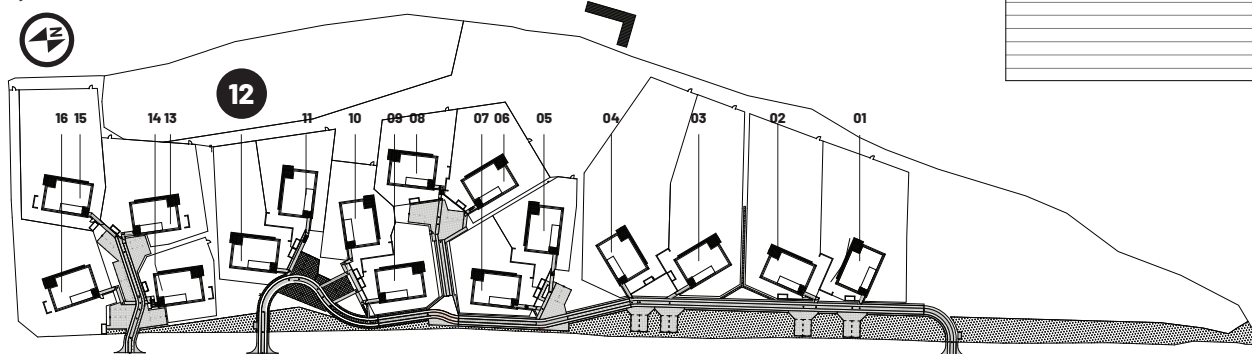

1. przedpokój	23,60 m²
2. salon	30,73 m²
3. sauna	4,74 m²
4. łazienka	8,26 m²
5. pom. tech.	5,97 m²
6. sypialnia	13,66 m²
7. kuchnia	12,20 m²
8. jadalnia	7,69 m²
	106,85 m²
9. taras	33,96 m²

jezioro Kołczewskie