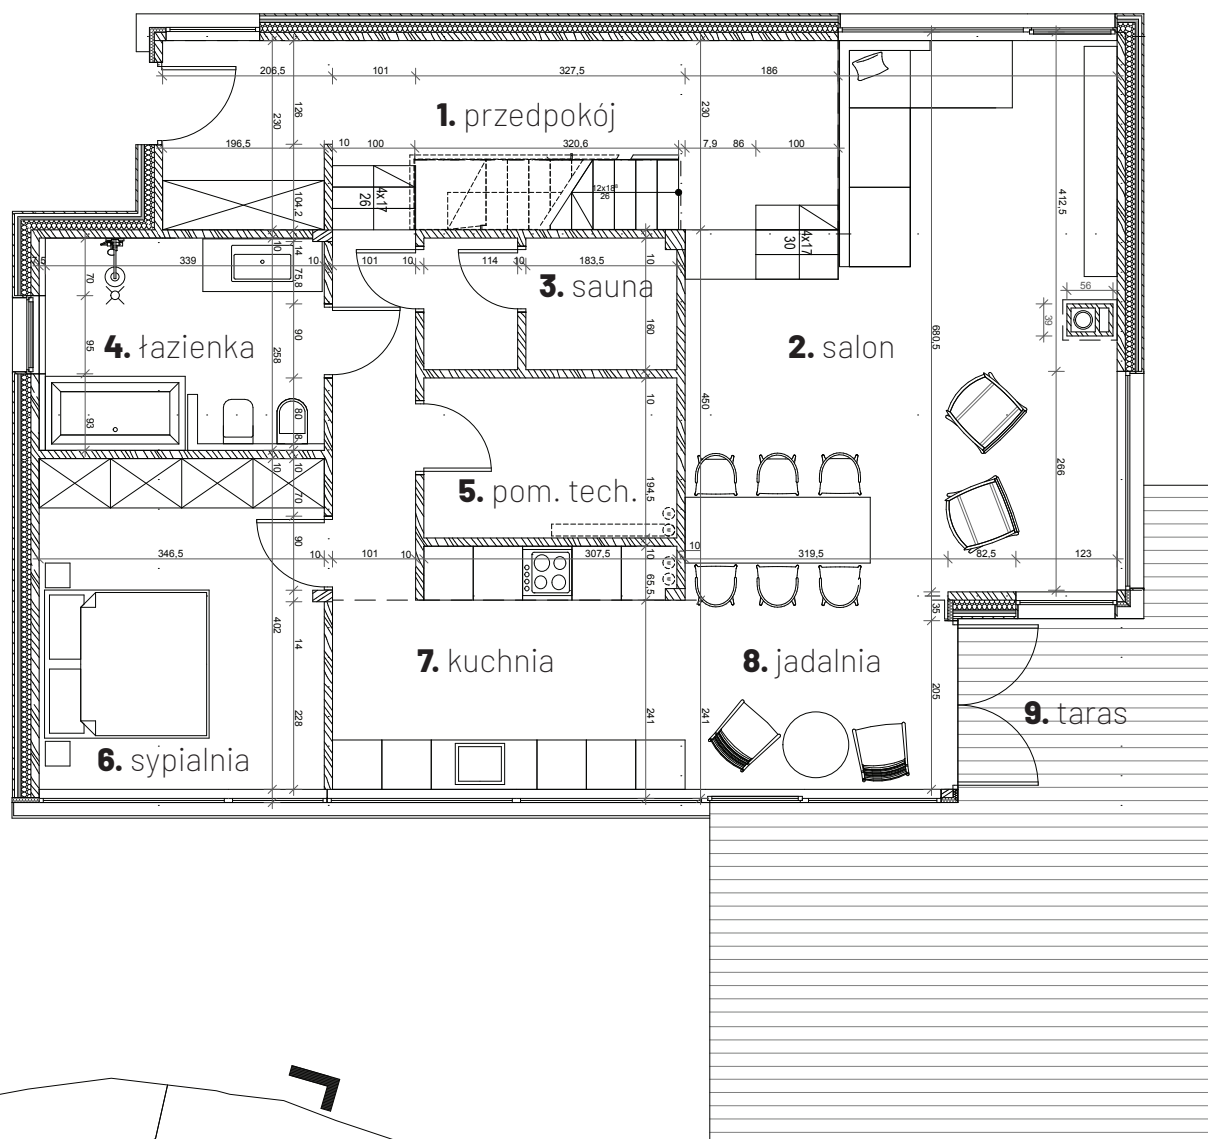

Mamre

Morze spokoju

KARTA KATALOGOWA

dom **12**

parter

1. przedpokój	23,60 m ²
2. salon	30,73 m ²
3. sauna	4,74 m ²
4. łazienka	8,26 m ²
5. pom. tech.	5,97 m ²
6. sypialnia	13,66 m ²
7. kuchnia	12,20 m ²
8. jadalnia	7,69 m ²
	106,85 m ²
9. taras	33,96 m ²

dom **12**

piętro

1. korytarz	5,98 m ²
2. sypialnia	25,36 / 30,25* m ²
3. łazienka	11,38 m ²
4. sypialnia	17,95 / 23,09* m ²
	60,67 / 70,72* m ²

dom **167,52 / 177,50*** m²

działka **711,00** m²

* powierzchnia po obrysie podłogi