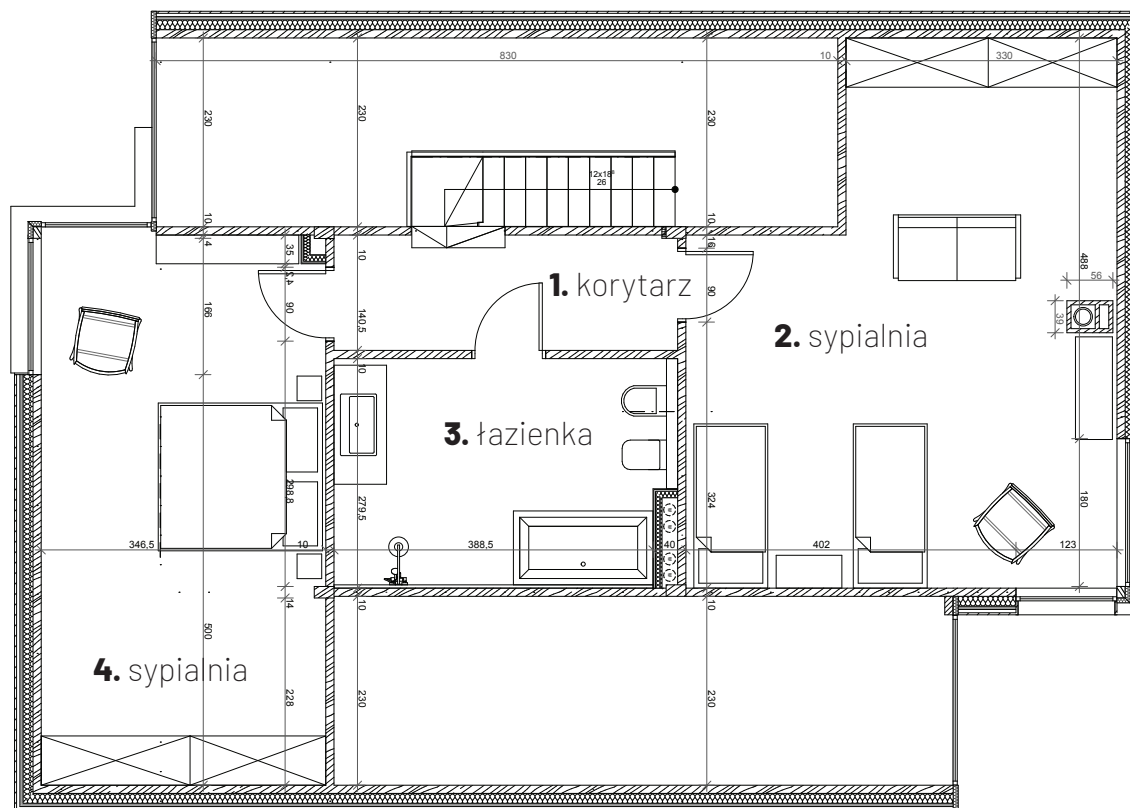

Mamre

Morze spokoju

KARTA KATALOGOWA

dom **12**

parter

1. przedpokój	23,60 m ²
2. salon	30,73 m ²
3. sauna	4,74 m ²
4. łazienka	8,26 m ²
5. pom. tech.	5,97 m ²
6. sypialnia	13,66 m ²
7. kuchnia	12,20 m ²
8. jadalnia	7,69 m ²
	106,85 m ²
9. taras	33,96 m ²

dom **12**

piętro

1. korytarz	5,98 m ²
2. sypialnia	25,36 / 30,25* m ²
3. łazienka	11,38 m ²
4. sypialnia	17,95 / 23,09* m ²
	60,67 / 70,72* m ²

dom **167,52 / 177,50*** m²

działka **711,00** m²

* powierzchnia po obrysie podłogi