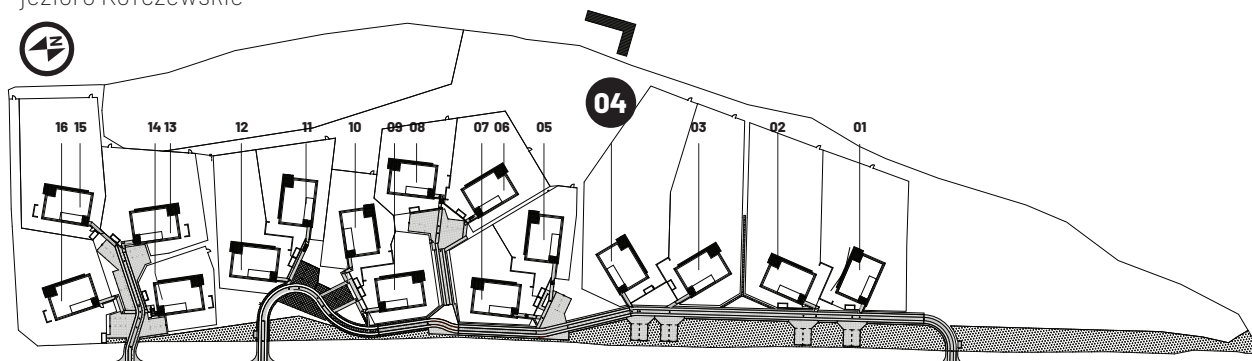

1. przedpokój	23,60 m²
2. salon	30,73 m²
3. sauna	4,74 m²
4. łazienka	8,26 m²
5. pom. tech.	5,97 m²
6. sypialnia	13,66 m²
7. kuchnia	12,20 m²
8. jadalnia	7,69 m²
	106,85 m²
9. taras	54,01 m²

jezioro Kołczewskie