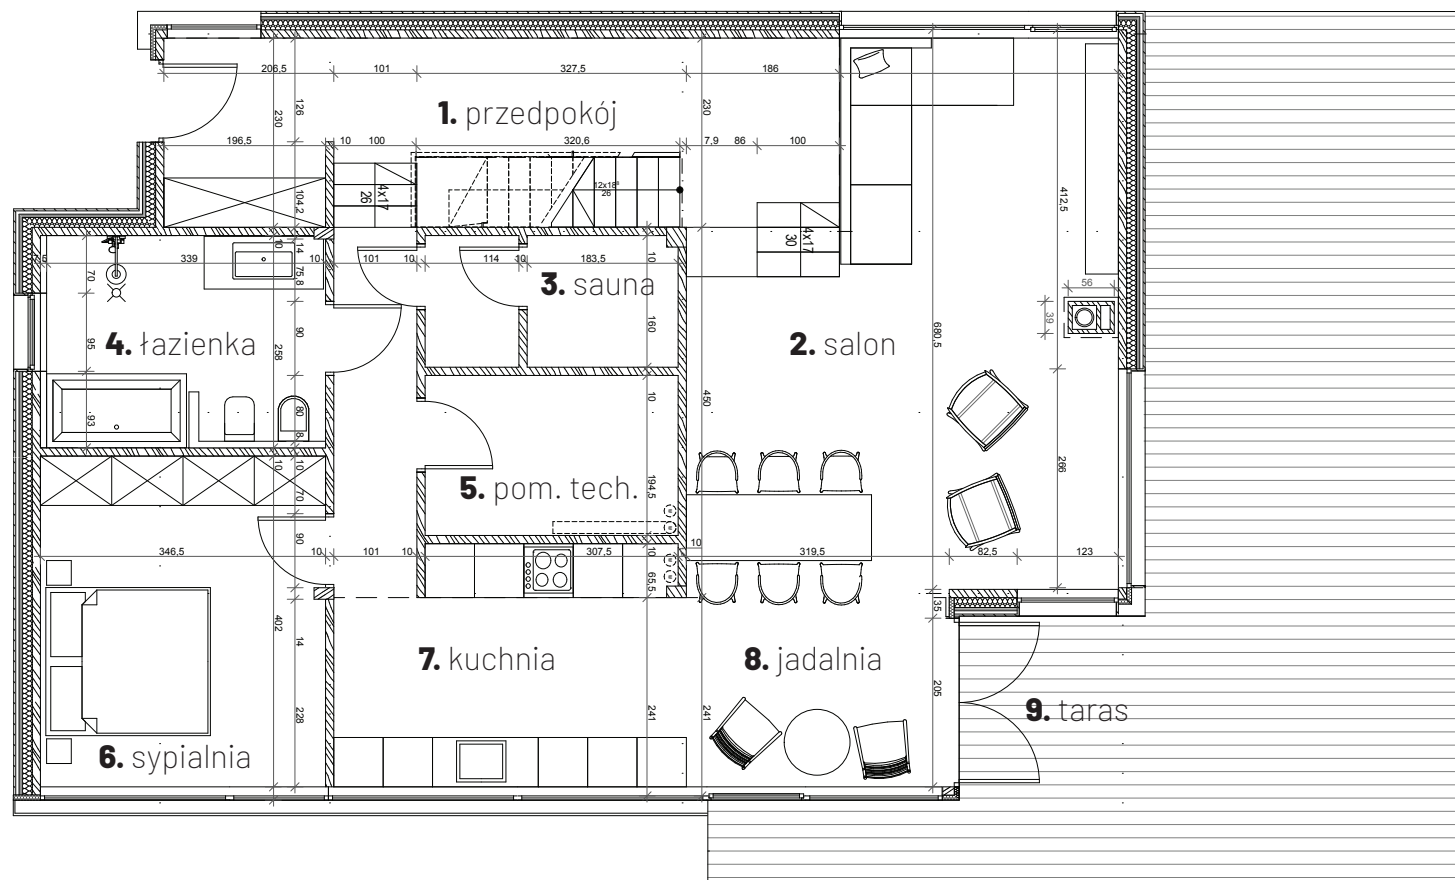

# *Mamre*

Morze spokoju

KARTA KATALOGOWA

dom **04**

**parter**

1. przedpokój	<b>23,60</b> m <sup>2</sup>
2. salon	<b>30,73</b> m <sup>2</sup>
3. sauna	<b>4,74</b> m <sup>2</sup>
4. łazienka	<b>8,26</b> m <sup>2</sup>
5. pom. tech.	<b>5,97</b> m <sup>2</sup>
6. sypialnia	<b>13,66</b> m <sup>2</sup>
7. kuchnia	<b>12,20</b> m <sup>2</sup>
8. jadalnia	<b>7,69</b> m <sup>2</sup>
<hr/>	
	<b>106,85</b> m <sup>2</sup>
9. taras	<b>54,01</b> m <sup>2</sup>

dom **04**  
piętro

1. korytarz	<b>5,98</b> m <sup>2</sup>
2. sypialnia	<b>25,36 / 30,25*</b> m <sup>2</sup>
3. łazienka	<b>11,38</b> m <sup>2</sup>
4. sypialnia	<b>17,95 / 23,09*</b> m <sup>2</sup>
	<b>60,67 / 70,72*</b> m <sup>2</sup>