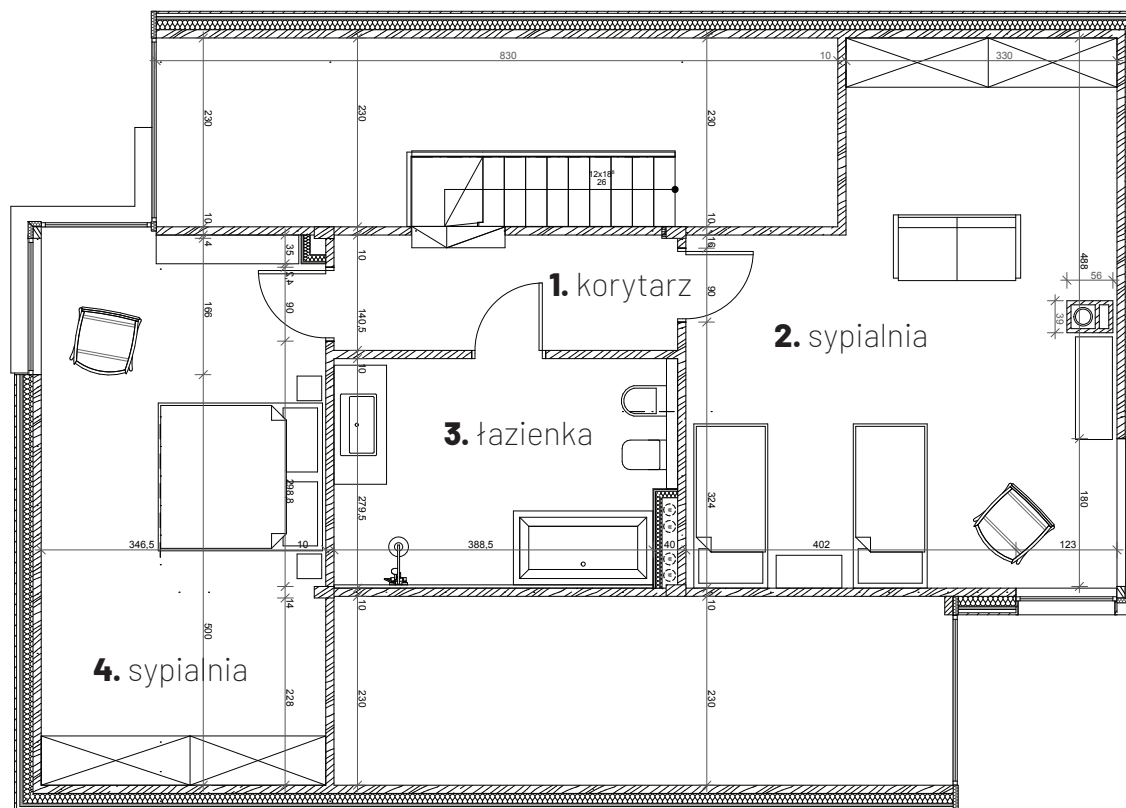

# *Mamre*

Morze spokoju

KARTA KATALOGOWA

dom **04**

**parter**

1. przedpokój	<b>23,60</b> m <sup>2</sup>
2. salon	<b>30,73</b> m <sup>2</sup>
3. sauna	<b>4,74</b> m <sup>2</sup>
4. łazienka	<b>8,26</b> m <sup>2</sup>
5. pom. tech.	<b>5,97</b> m <sup>2</sup>
6. sypialnia	<b>13,66</b> m <sup>2</sup>
7. kuchnia	<b>12,20</b> m <sup>2</sup>
8. jadalnia	<b>7,69</b> m <sup>2</sup>
<hr/>	
	<b>106,85</b> m <sup>2</sup>
9. taras	<b>54,01</b> m <sup>2</sup>

dom **04**  
piętro

1. korytarz	<b>5,98</b> m <sup>2</sup>
2. sypialnia	<b>25,36 / 30,25*</b> m <sup>2</sup>
3. łazienka	<b>11,38</b> m <sup>2</sup>
4. sypialnia	<b>17,95 / 23,09*</b> m <sup>2</sup>
	<b>60,67 / 70,72*</b> m <sup>2</sup>