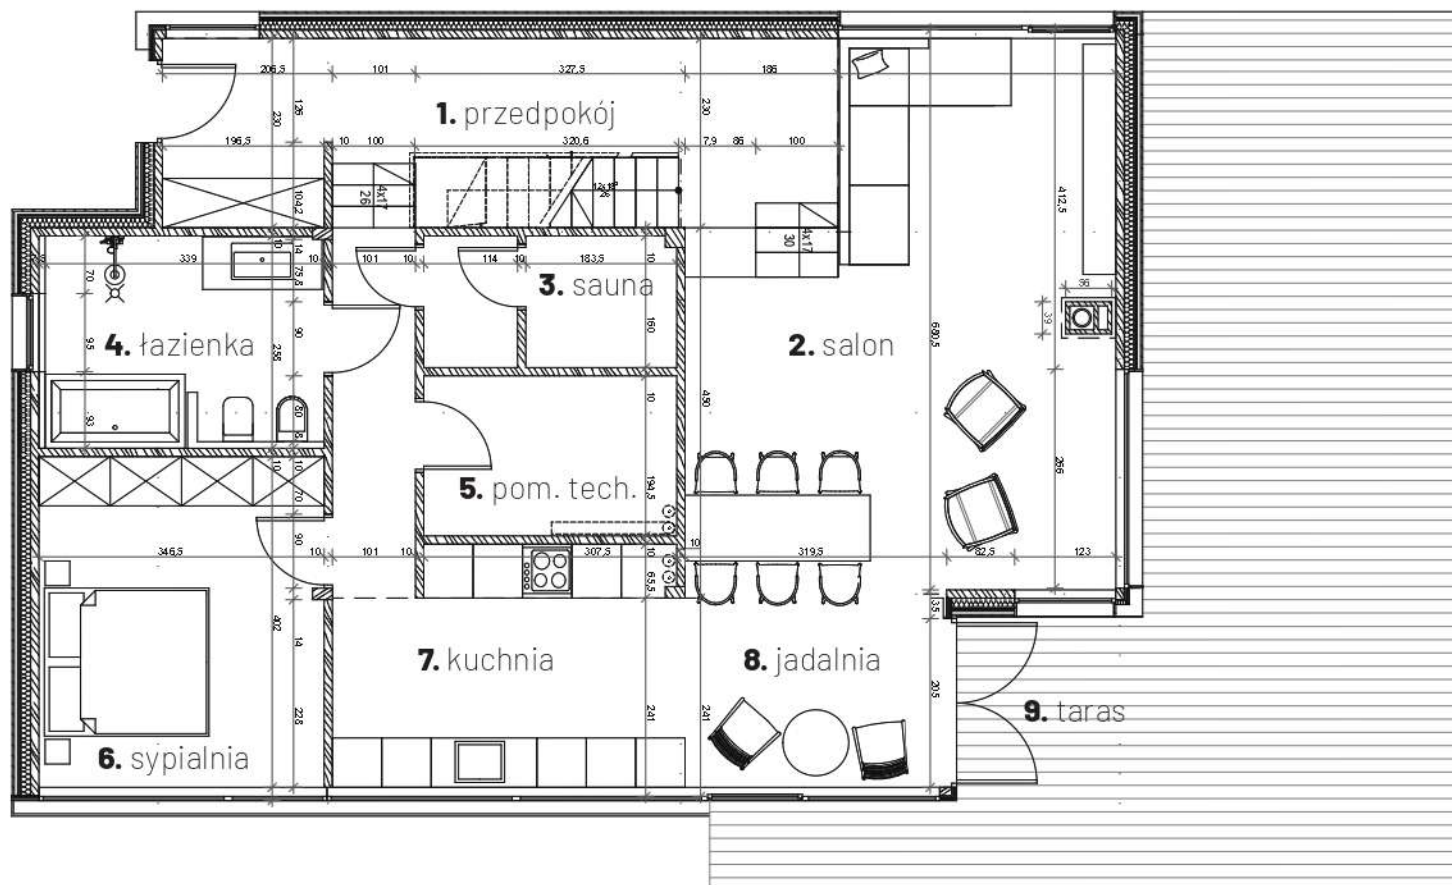

Mamre

Morze spokoju

KARTA KATALOGOWA

jeziro Kołczewskie

biuro sprzedaży:
Bałtyk, Poznań, Roosevelta 22, 1 piętro
hello@mamre.eu
telefon: +48 533 365 722
mamre.eu

nota prawna: Podane na karcie wymiary oraz powierzchnie pomieszczeń mają charakter projektowy i mogą nieznacznie różnić się od wymiarów i powierzchni w wybudowanym budynku. Umebłowanie oraz zagospodarowanie terenu jest tylko wizualizacją i nie stanowi oferty handlowej - ma jedynie charakter poglądowy, przybliżający wielkość mieszkania.

dom **10**

parter

1. przedpokój	23,60 m ²
2. salon	30,73 m ²
3. sauna	4,74 m ²
4. łazienka	8,26 m ²
5. pom. tech.	5,97 m ²
6. sypialnia	13,66 m ²
7. kuchnia	12,20 m ²
8. jadalnia	7,69 m ²
	106,85 m ²
9. taras	53,62 m ²

dom **10**

piętro

1. korytarz	5,98 m ²
2. sypialnia	25,36 / 30,25* m ²
3. łazienka	11,38 m ²
4. sypialnia	17,95 / 23,09* m ²
	60,67 / 70,72* m ²

dom **167,52 / 177,50*** m²

* powierzchnia po obrysie podłogi