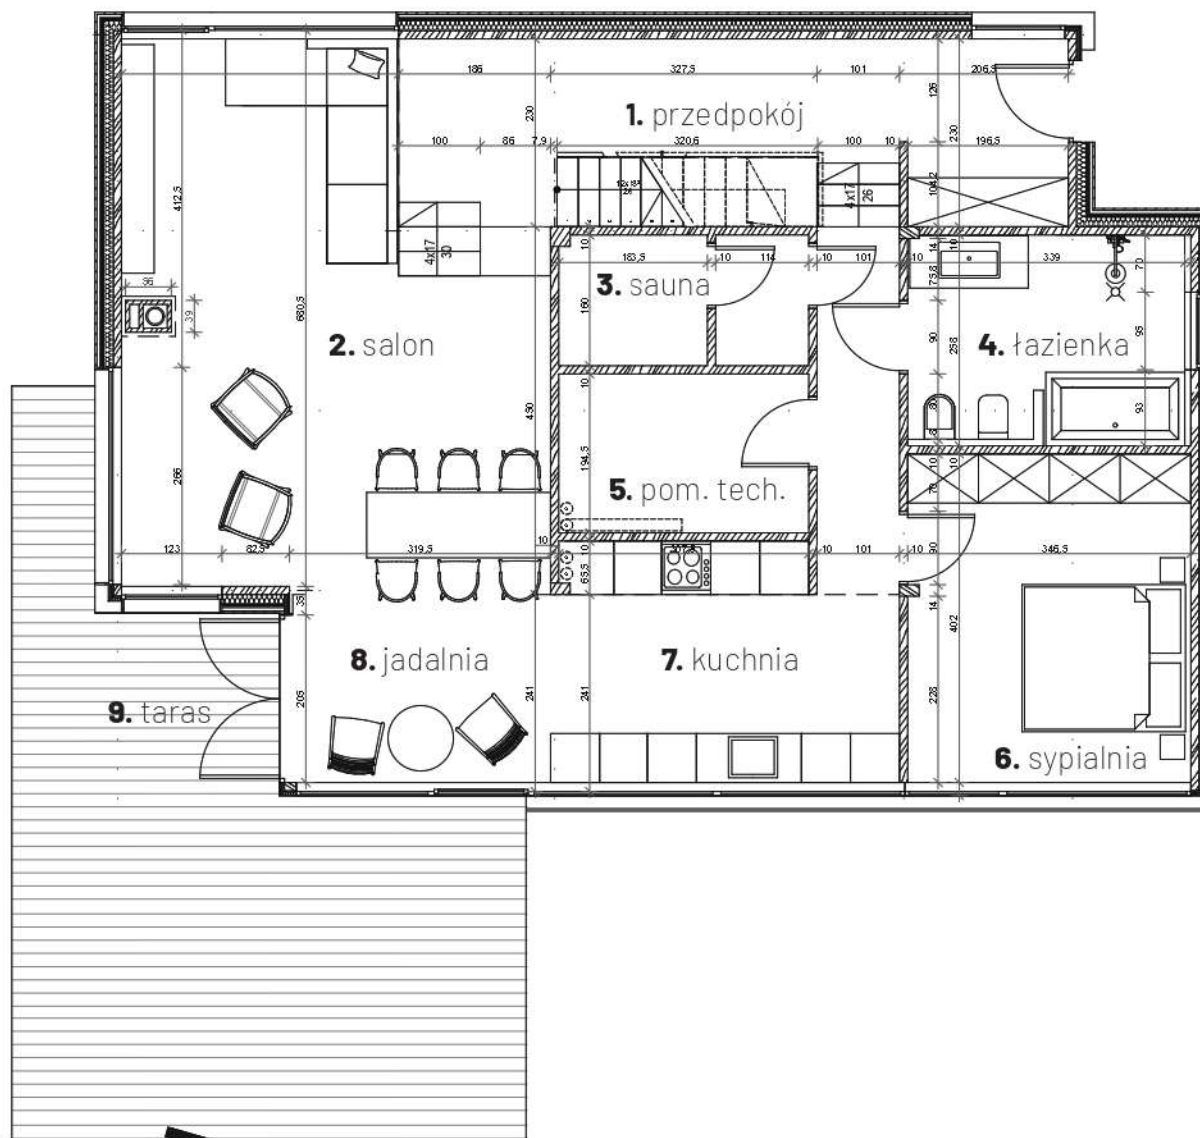

# *Mamre*

Morze spokoju

KARTA KATALOGOWA

jeziro Kołczewskie

biuro sprzedaży:  
Bałtyk, Poznań, Roosevelta 22, 1 piętro  
hello@mamre.eu  
telefon: +48 533 365 722  
mamre.eu

nota prawna: Podane na karcie wymiary oraz powierzchnie pomieszczeń mają charakter projektowy i mogą nieznacznie różnić się od wymiarów i powierzchni w wybudowanym budynku. Umebłowanie oraz zagospodarowanie terenu jest tylko wizualizacją i nie stanowi oferty handlowej - ma jedynie charakter poglądowy, przybliżający wielkość mieszkania.

dom **11**

parter

1. przedpokój	<b>23,60</b> m <sup>2</sup>
2. salon	<b>30,73</b> m <sup>2</sup>
3. sauna	<b>4,74</b> m <sup>2</sup>
4. łazienka	<b>8,26</b> m <sup>2</sup>
5. pom. tech.	<b>5,97</b> m <sup>2</sup>
6. sypialnia	<b>13,66</b> m <sup>2</sup>
7. kuchnia	<b>12,20</b> m <sup>2</sup>
8. jadalnia	<b>7,69</b> m <sup>2</sup>
	<b>106,85</b> m <sup>2</sup>
9. taras	<b>35,16</b> m <sup>2</sup>