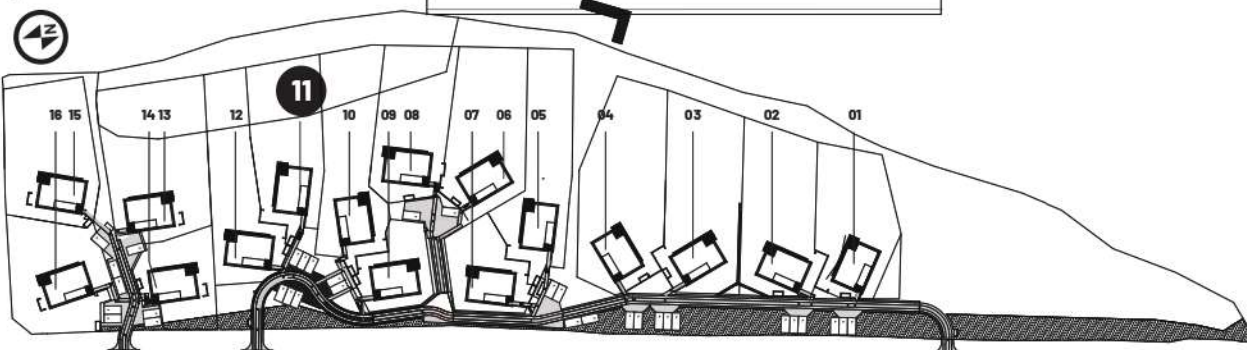

1. przedpokój	23,60 m²
2. salon	30,73 m²
3. sauna	4,74 m²
4. łazienka	8,26 m²
5. pom. tech.	5,97 m²
6. sypialnia	13,66 m²
7. kuchnia	12,20 m²
8. jadalnia	7,69 m²
	106,85 m²
9. taras	35,16 m²

jezioro Kołczewskie