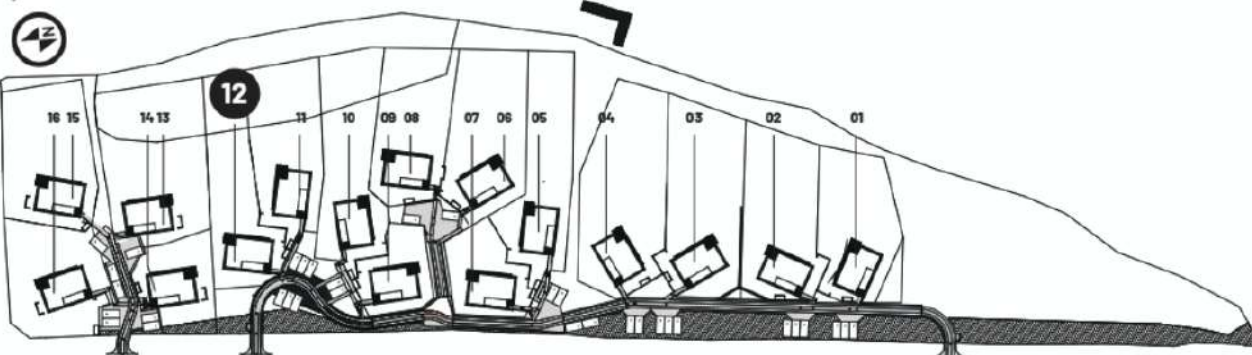

1. korytarz	5,98 m²
2. sypialnia	25,36 / 30,25* m²
3. łazienka	11,38 m²
4. sypialnia	17,95 / 23,09* m²
	60,67 / 70,72* m²

dom **167,52 / 177,50*** m²

* powierzchnia po obrysie podłogi

jezioro Kołczewskie