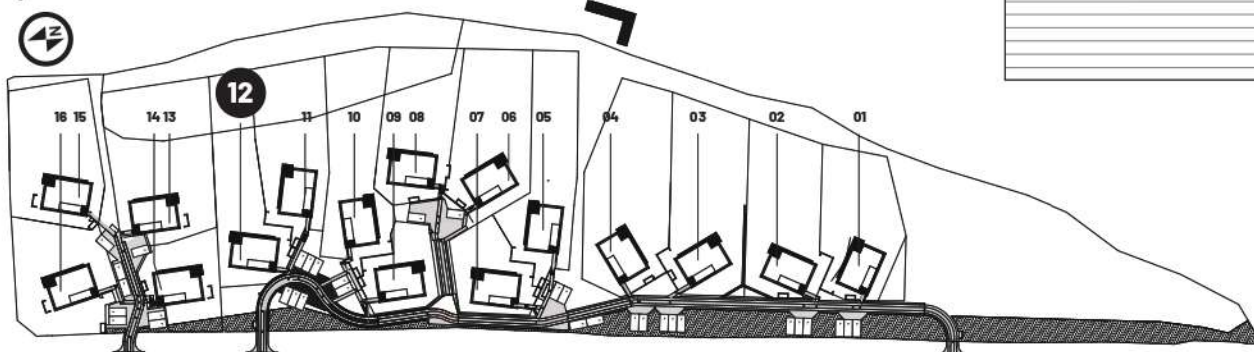

1. przedpokój	23,60 m²
2. salon	30,73 m²
3. sauna	4,74 m²
4. łazienka	8,26 m²
5. pom. tech.	5,97 m²
6. sypialnia	13,66 m²
7. kuchnia	12,20 m²
8. jadalnia	7,69 m²
	106,85 m²
9. taras	33,96 m²

jezioro Kołczewskie