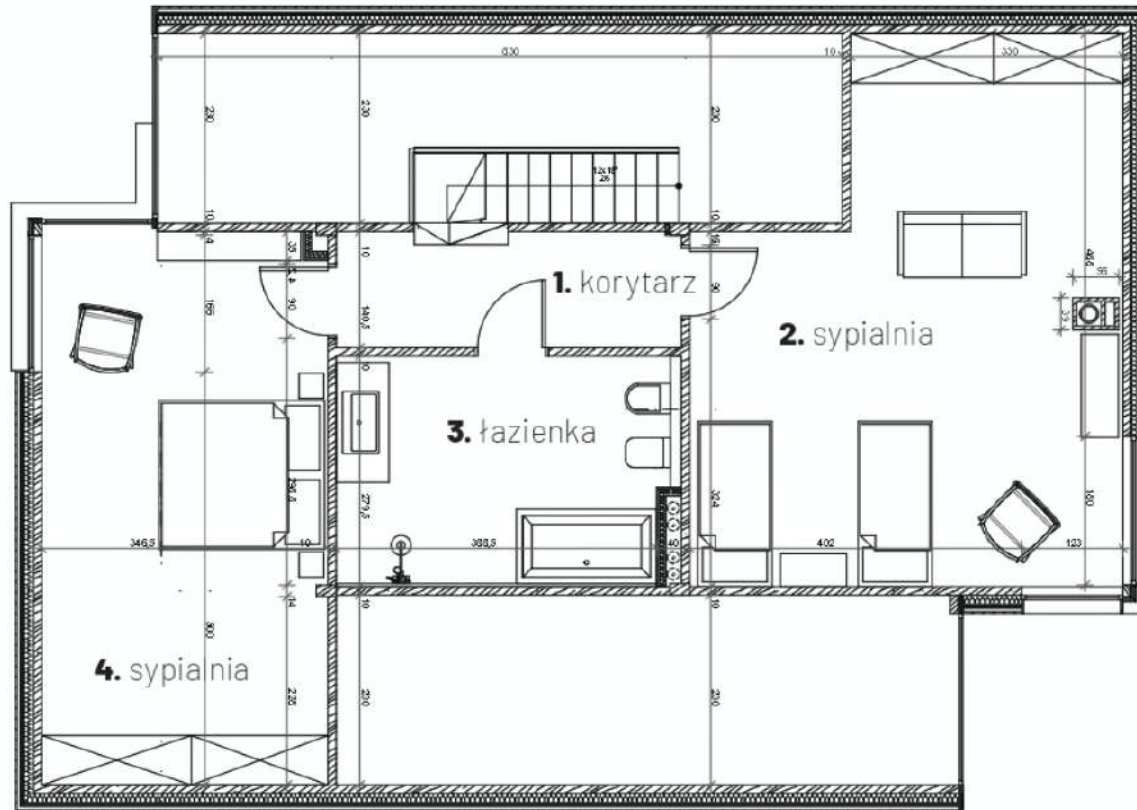

dom **12**

parter

1. przedpokój	23,60 m ²
2. salon	30,73 m ²
3. sauna	4,74 m ²
4. łazienka	8,26 m ²
5. pom. tech.	5,97 m ²
6. sypialnia	13,66 m ²
7. kuchnia	12,20 m ²
8. jadalnia	7,69 m ²
	106,85 m ²
9. taras	33,96 m ²

dom **12**

piętro

1. korytarz	5,98 m ²
2. sypialnia	25,36 / 30,25* m ²
3. łazienka	11,38 m ²
4. sypialnia	17,95 / 23,09* m ²
	60,67 / 70,72* m ²

dom **167,52 / 177,50*** m²

* powierzchnia po obrysie podłogi