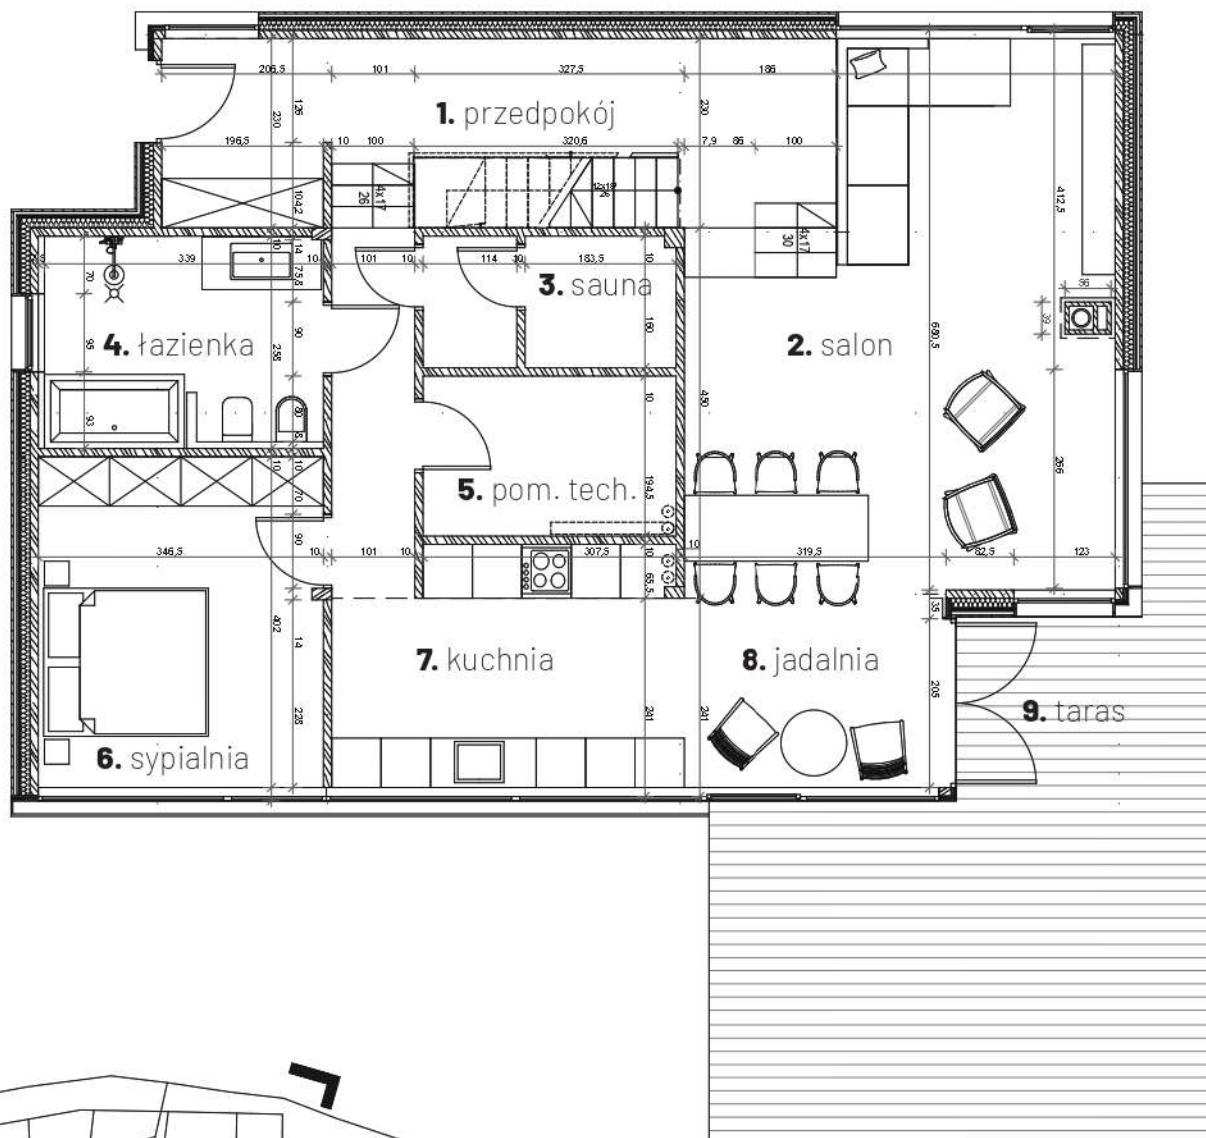

Mamre

Morze spokoju

KARTA KATALOGOWA

jeziro Kołczewskie

biuro sprzedaży:
Bałtyk, Poznań, Roosevelta 22, 1 piętro
hello@mamre.eu
telefon: +48 533 365 722
mamre.eu

nota prawna: Podane na karcie wymiary oraz powierzchnie pomieszczeń mają charakter projektowy i mogą nieznacznie różnić się od wymiarów i powierzchni w wybudowanym budynku. Umebłowanie oraz zagospodarowanie terenu jest tylko wizualizacją i nie stanowi oferty handlowej - ma jedynie charakter poglądowy, przybliżający wielkość mieszkania.

dom **12**

parter

1. przedpokój	23,60 m ²
2. salon	30,73 m ²
3. sauna	4,74 m ²
4. łazienka	8,26 m ²
5. pom. tech.	5,97 m ²
6. sypialnia	13,66 m ²
7. kuchnia	12,20 m ²
8. jadalnia	7,69 m ²
	106,85 m ²
9. taras	33,96 m ²

dom **12**

piętro

1. korytarz	5,98 m ²
2. sypialnia	25,36 / 30,25* m ²
3. łazienka	11,38 m ²
4. sypialnia	17,95 / 23,09* m ²
	60,67 / 70,72* m ²

dom **167,52 / 177,50*** m²

* powierzchnia po obrysie podłogi