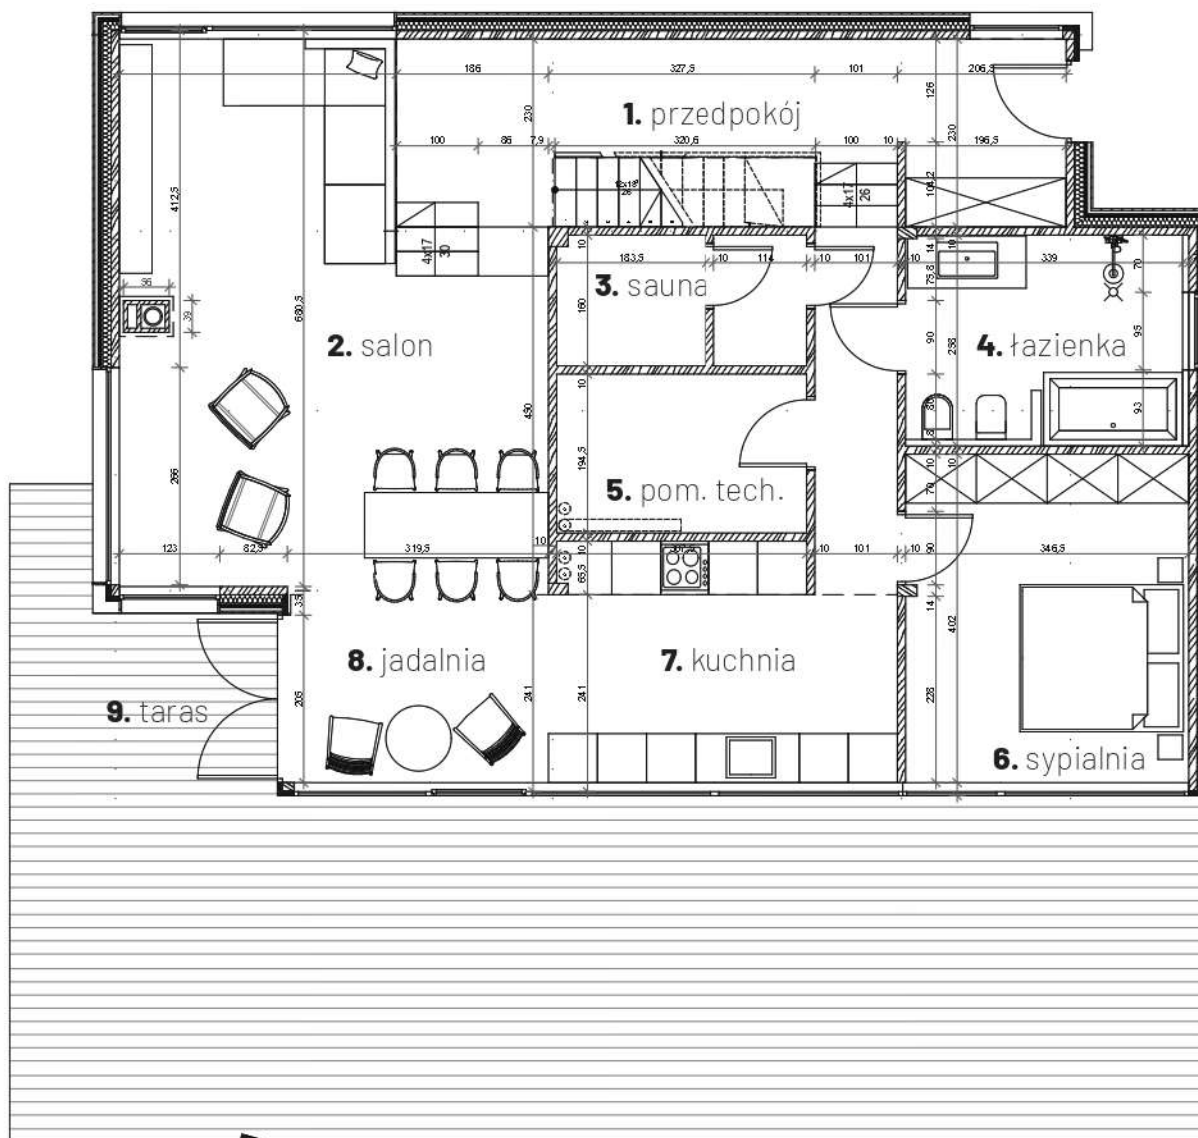

Mamre

Morze spokoju

KARTA KATALOGOWA

jeziro Kołczewskie

biuro sprzedaży:
Bałtyk, Poznań, Roosevelta 22, 1 piętro
hello@mamre.eu
telefon: +48 533 365 722
mamre.eu

nota prawna: Podane na karcie wymiary oraz powierzchnie pomieszczeń mają charakter projektowy i mogą nieznacznie różnić się od wymiarów i powierzchni w wybudowanym budynku. Umeblowanie oraz zagospodarowanie terenu jest tylko wizualizacją i nie stanowi oferty handlowej - ma jedynie charakter poglądowy, przybliżający wielkość mieszkania.

dom **13**

parter

1. przedpokój	23,60 m ²
2. salon	30,73 m ²
3. sauna	4,74 m ²
4. łazienka	8,26 m ²
5. pom. tech.	5,97 m ²
6. sypialnia	13,66 m ²
7. kuchnia	12,20 m ²
8. jadalnia	7,69 m ²
	106,85 m ²
9. taras	68,50 m ²

dom **13**
piętro

1. korytarz	5,98 m ²
2. sypialnia	25,36 / 30,25* m ²
3. łazienka	11,38 m ²
4. sypialnia	17,95 / 23,09* m ²
	60,67 / 70,72* m ²

dom **167,52 / 177,50*** m²

* powierzchnia po obrysie podłogi