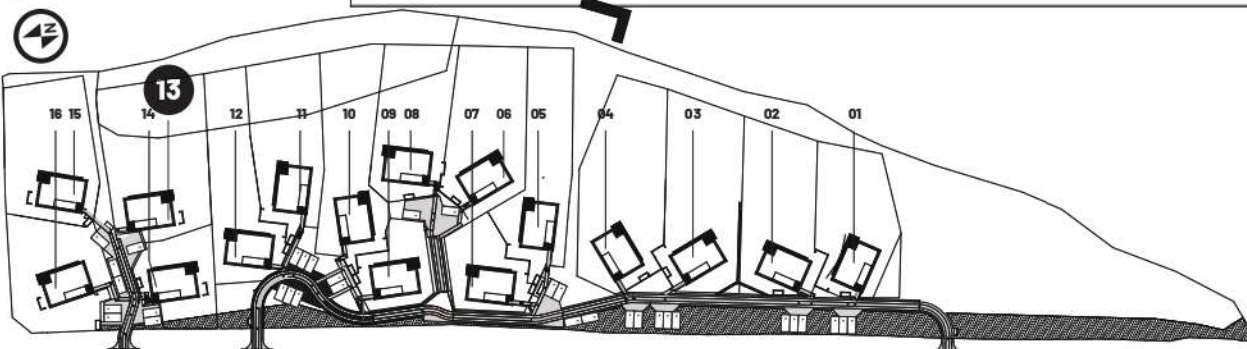

1. przedpokój	23,60 m²
2. salon	30,73 m²
3. sauna	4,74 m²
4. łazienka	8,26 m²
5. pom. tech.	5,97 m²
6. sypialnia	13,66 m²
7. kuchnia	12,20 m²
8. jadalnia	7,69 m²
	106,85 m²
9. taras	68,50 m²

jezioro Kołczewskie