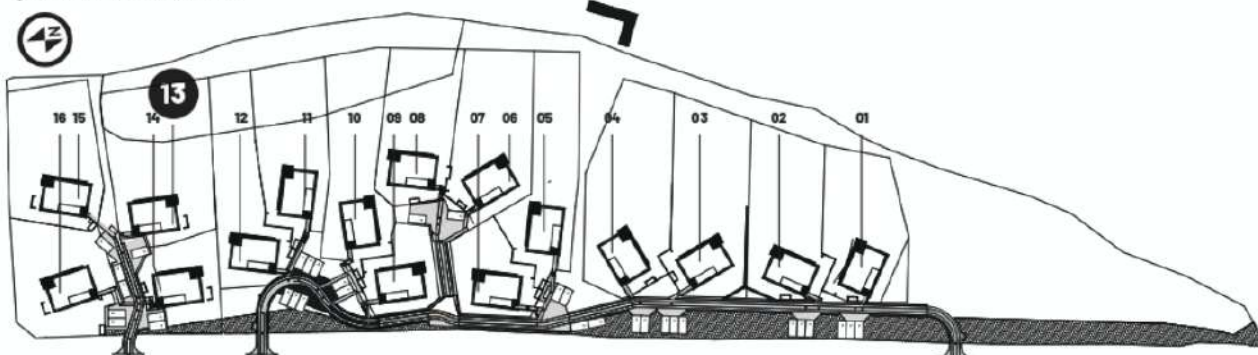

1. korytarz	5,98 m²
2. sypialnia	25,36 / 30,25* m²
3. łazienka	11,38 m²
4. sypialnia	17,95 / 23,09* m²
	60,67 / 70,72* m²

dom **167,52 / 177,50*** m²

* powierzchnia po obrysie podłogi

jezioro Kołczewskie