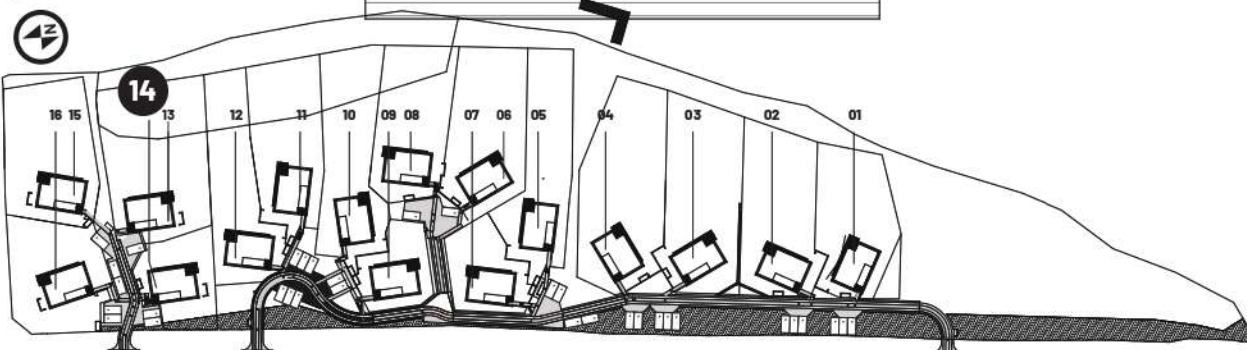

1. przedpokój	23,60 m²
2. salon	30,73 m²
3. sauna	4,74 m²
4. łazienka	8,26 m²
5. pom. tech.	5,97 m²
6. sypialnia	13,66 m²
7. kuchnia	12,20 m²
8. jadalnia	7,69 m²
	106,85 m²
9. taras	34,00 m²

jezioro Kołczewskie