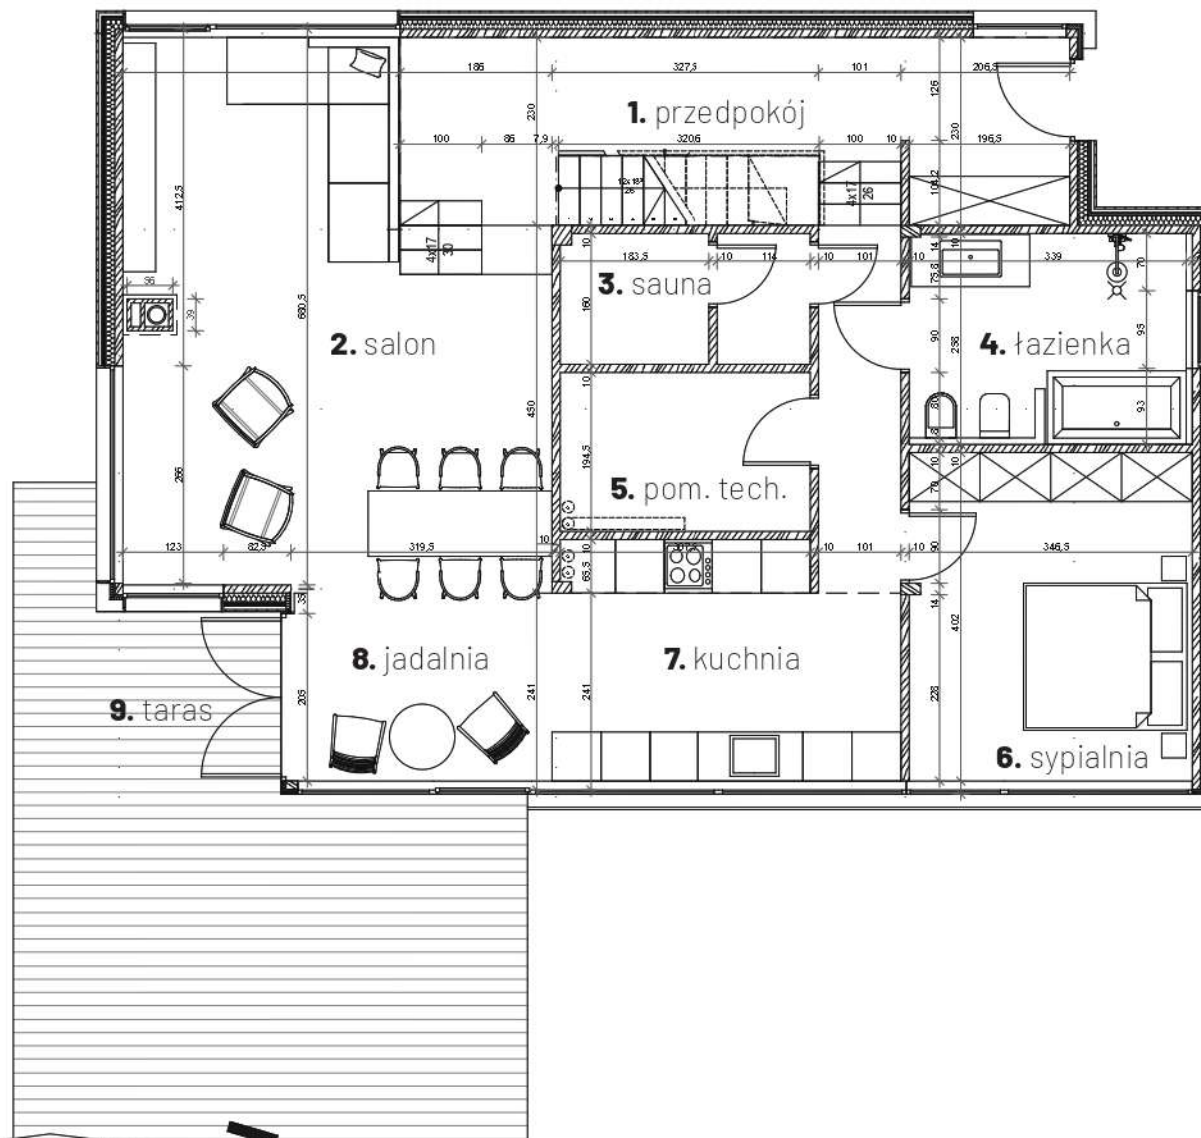

Mamre

Morze spokoju

KARTA KATALOGOWA

jeziro Kołczewskie

biuro sprzedaży:
Bałtyk, Poznań, Roosevelta 22, 1 piętro
hello@mamre.eu
telefon: +48 533 365 722
mamre.eu

nota prawna: Podane na karcie wymiary oraz powierzchnie pomieszczeń mają charakter projektowy i mogą nieznacznie różnić się od wymiarów i powierzchni w wybudowanym budynku. Umeblowanie oraz zagospodarowanie terenu jest tylko wizualizacją i nie stanowi oferty handlowej - ma jedynie charakter poglądowy, przybliżający wielkość mieszkania.

dom **14**

parter

1. przedpokój	23,60 m ²
2. salon	30,73 m ²
3. sauna	4,74 m ²
4. łazienka	8,26 m ²
5. pom. tech.	5,97 m ²
6. sypialnia	13,66 m ²
7. kuchnia	12,20 m ²
8. jadalnia	7,69 m ²
<hr/>	
	106,85 m ²
9. taras	34,00 m ²

dom **14**

piętro

1. korytarz	5,98 m ²
2. sypialnia	25,36 / 30,25* m ²
3. łazienka	11,38 m ²
4. sypialnia	17,95 / 23,09* m ²
	60,67 / 70,72* m ²

dom **167,52 / 177,50*** m²

* powierzchnia po obrysie podłogi