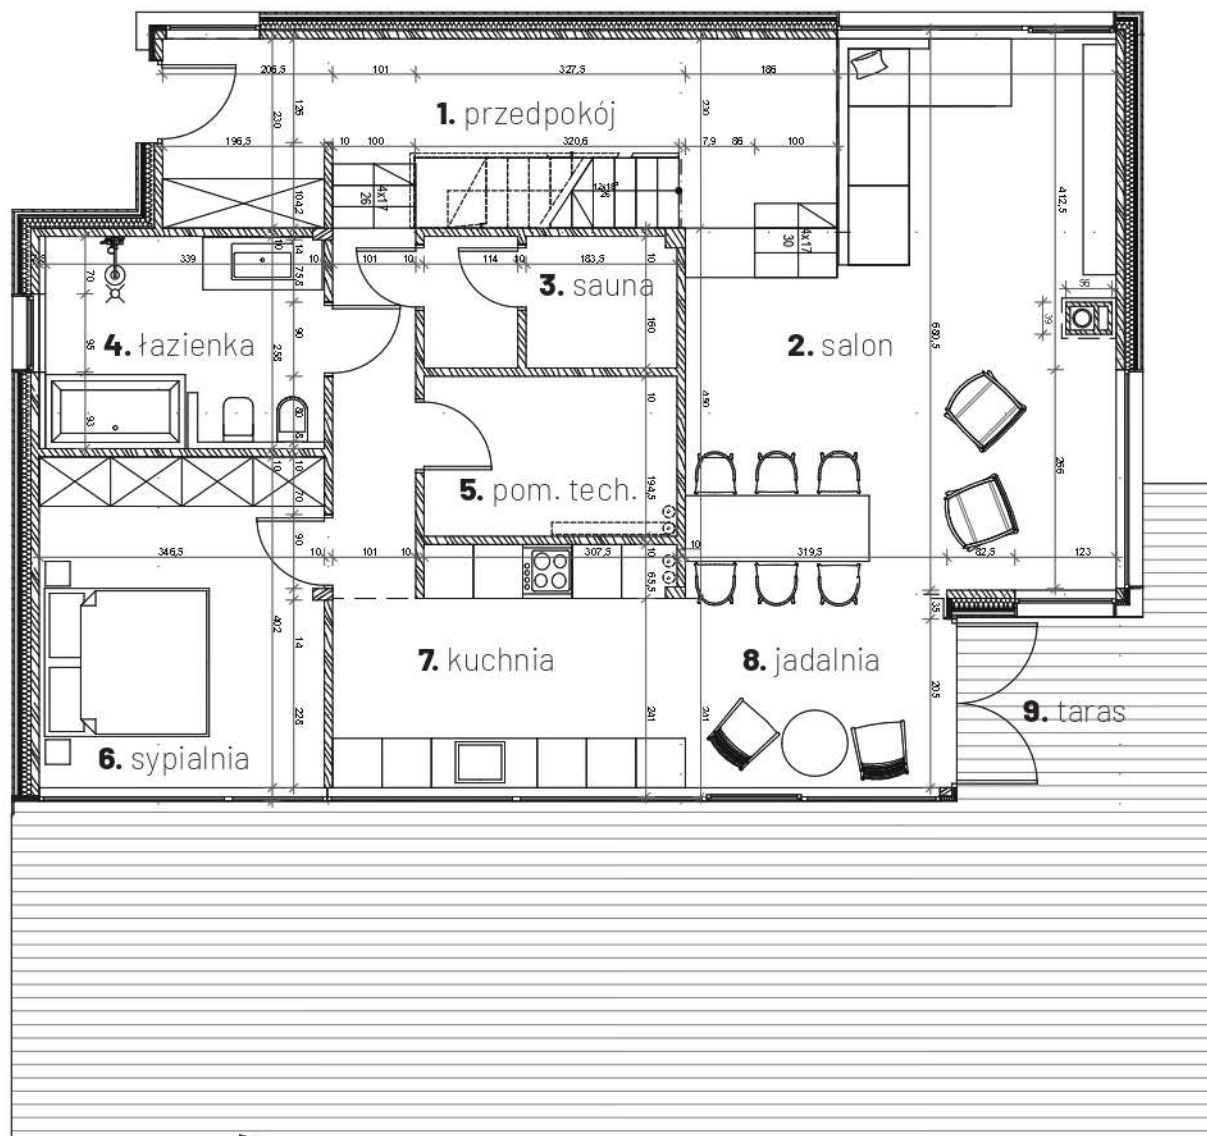

# *Mamre*

Morze spokoju

KARTA KATALOGOWA

jeziro Kołczewskie

biuro sprzedaży:  
Bałtyk, Poznań, Roosevelta 22, 1 piętro  
hello@mamre.eu  
telefon: +48 533 365 722  
mamre.eu

nota prawna: Podane na karcie wymiary oraz powierzchnie pomieszczeń mają charakter projektowy i mogą nieznacznie różnić się od wymiarów i powierzchni w wybudowanym budynku. Umeblowanie oraz zagospodarowanie terenu jest tylko wizualizacją i nie stanowi oferty handlowej - ma jedynie charakter poglądowy, przybliżający wielkość mieszkania.

dom **15**

parter

1. przedpokój	<b>23,60</b> m <sup>2</sup>
2. salon	<b>30,73</b> m <sup>2</sup>
3. sauna	<b>4,74</b> m <sup>2</sup>
4. łazienka	<b>8,26</b> m <sup>2</sup>
5. pom. tech.	<b>5,97</b> m <sup>2</sup>
6. sypialnia	<b>13,66</b> m <sup>2</sup>
7. kuchnia	<b>12,20</b> m <sup>2</sup>
8. jadalnia	<b>7,69</b> m <sup>2</sup>
	<b>106,85</b> m <sup>2</sup>
9. taras	<b>68,36</b> m <sup>2</sup>

dom **15**

piętro

1. korytarz	<b>5,98</b> m <sup>2</sup>
2. sypialnia	<b>25,36 / 30,25*</b> m <sup>2</sup>
3. łazienka	<b>11,38</b> m <sup>2</sup>
4. sypialnia	<b>17,95 / 23,09*</b> m <sup>2</sup>
	<b>60,67 / 70,72*</b> m <sup>2</sup>