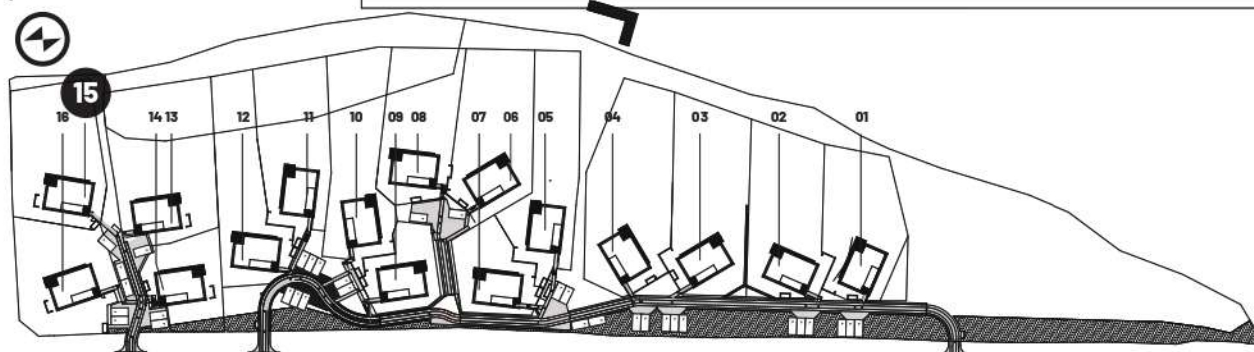

1. przedpokój	23,60 m²
2. salon	30,73 m²
3. sauna	4,74 m²
4. łazienka	8,26 m²
5. pom. tech.	5,97 m²
6. sypialnia	13,66 m²
7. kuchnia	12,20 m²
8. jadalnia	7,69 m²
	106,85 m²
9. taras	68,36 m²

jezioro Kołczewskie