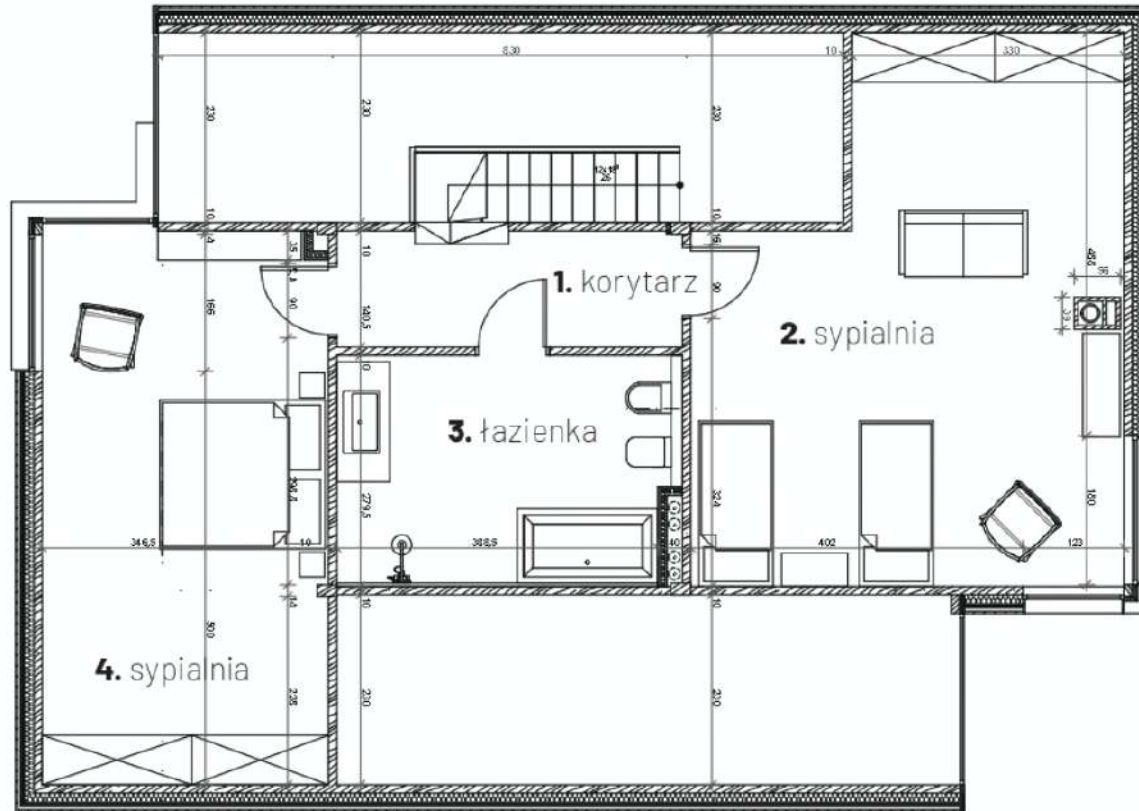

Mamre

Morze spokoju

KARTA KATALOGOWA

jeziro Kołczewskie

biuro sprzedaży:
Bałtyk, Poznań, Roosevelta 22, 1 piętro
hello@mamre.eu
telefon: +48 533 365 722
mamre.eu

nota prawna: Podane na karcie wymiary oraz powierzchnie pomieszczeń mają charakter projektowy i mogą nieznacznie różnić się od wymiarów i powierzchni w wybudowanym budynku. Umeblowanie oraz zagospodarowanie terenu jest tylko wizualizacją i nie stanowi oferty handlowej - ma jedynie charakter poglądowy, przybliżający wielkość mieszkania.

dom **16**

piętro

1. korytarz	5,98 m ²
2. sypialnia	25,36 / 30,25* m ²
3. łazienka	11,38 m ²
4. sypialnia	17,95 / 23,09* m ²
60,67 / 70,72* m ²	

dom **167,52 / 177,50*** m²

* powierzchnia po obrysie podłogi