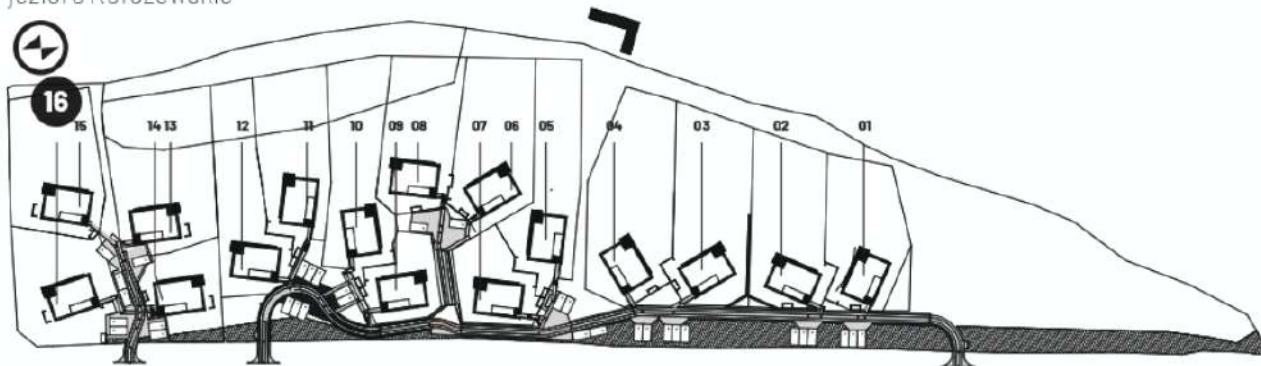

1. korytarz	5,98 m²
2. sypialnia	25,36 / 30,25* m²
3. łazienka	11,38 m²
4. sypialnia	17,95 / 23,09* m²
60,67 / 70,72* m²	

dom **167,52 / 177,50*** m²

* powierzchnia po obrysie podłogi

jeziro Kołczewskie