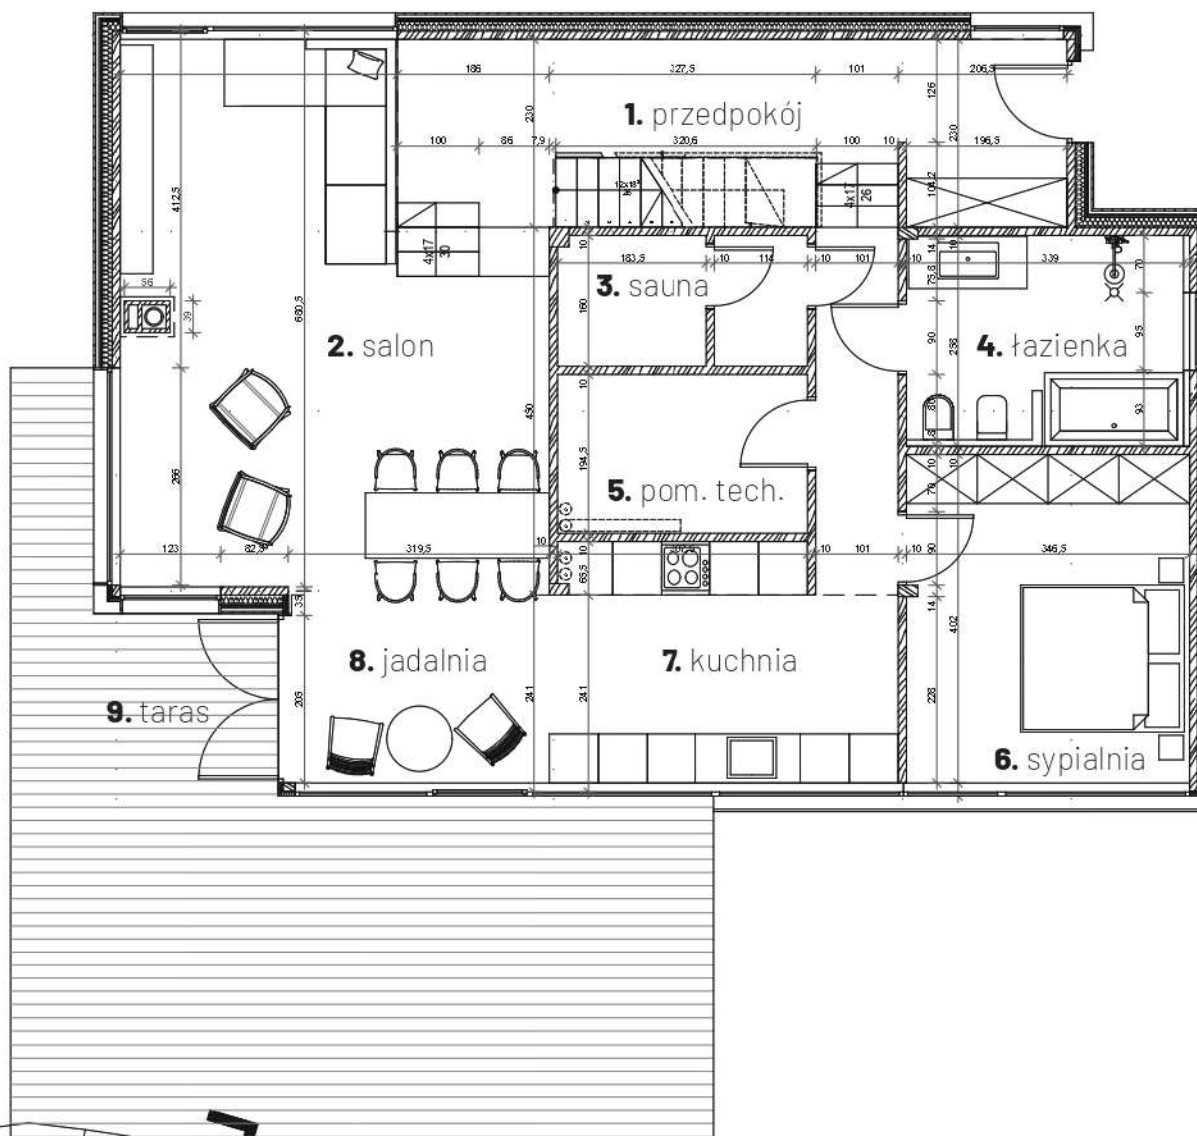

Mamre

Morze spokoju

KARTA KATALOGOWA

jeziro Kołczewskie

biuro sprzedaży:
Bałtyk, Poznań, Roosevelta 22, 1 piętro
hello@mamre.eu
telefon: +48 533 365 722
mamre.eu

nota prawna: Podane na karcie wymiary oraz powierzchnie pomieszczeń mają charakter projektowy i mogą nieznacznie różnić się od wymiarów i powierzchni w wybudowanym budynku. Umebłowanie oraz zagospodarowanie terenu jest tylko wizualizacją i nie stanowi oferty handlowej - ma jedynie charakter poglądowy, przybliżający wielkość mieszkania.

dom **06**

parter

1. przedpokój	23,60 m ²
2. salon	30,73 m ²
3. sauna	4,74 m ²
4. łazienka	8,26 m ²
5. pom. tech.	5,97 m ²
6. sypialnia	13,66 m ²
7. kuchnia	12,20 m ²
8. jadalnia	7,69 m ²
	106,85 m ²
9. taras	43,20 m ²

dom **06**

piętro

1. korytarz	5,98 m ²
2. sypialnia	25,36 / 30,25* m ²
3. łazienka	11,38 m ²
4. sypialnia	17,95 / 23,09* m ²
	60,67 / 70,72* m ²

dom **167,52 / 177,50*** m²

* powierzchnia po obrysie podłogi