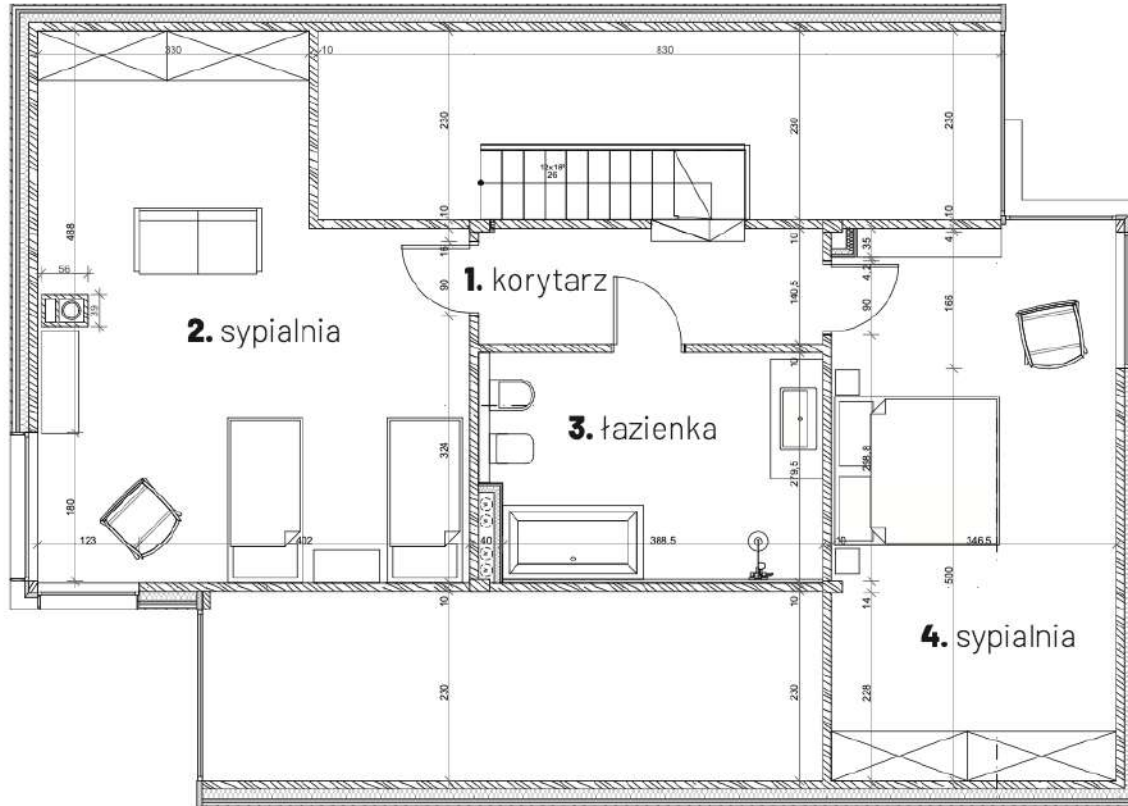

dom **06**

parter

1. przedpokój	23,60 m ²
2. salon	30,73 m ²
3. sauna	4,74 m ²
4. łazienka	8,26 m ²
5. pom. tech.	5,97 m ²
6. sypialnia	13,66 m ²
7. kuchnia	12,20 m ²
8. jadalnia	7,69 m ²
	106,85 m ²
9. taras	43,20 m ²

dom **06**

piętro

1. korytarz	5,98 m ²
2. sypialnia	25,36 / 30,25* m ²
3. łazienka	11,38 m ²
4. sypialnia	17,95 / 23,09* m ²
	60,67 / 70,72* m ²

dom **167,52 / 177,50*** m²

* powierzchnia po obrysie podłogi