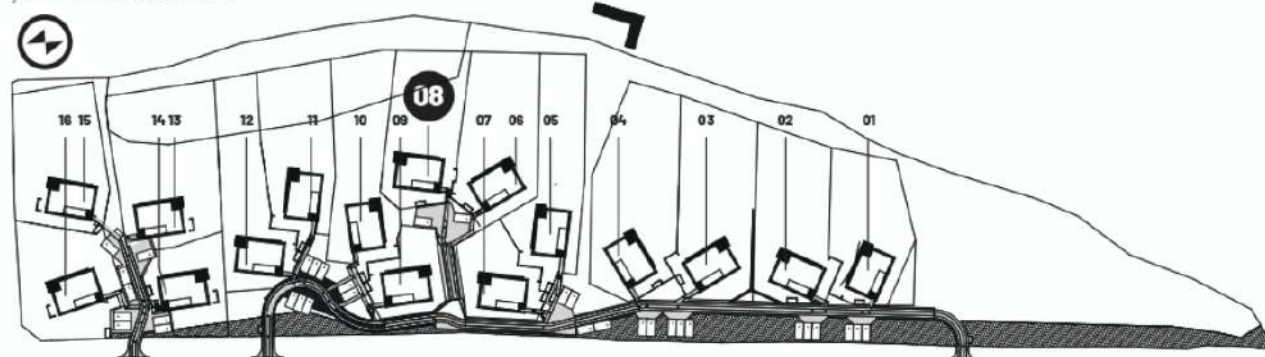

1. korytarz	5,98 m²
2. sypialnia	25,36 / 30,25* m²
3. łazienka	11,38 m²
4. sypialnia	17,95 / 23,09* m²
	60,67 / 70,72* m²

dom **167,52 / 177,50*** m²

* powierzchnia po obrysie podłogi

jeziro Kołczewskie