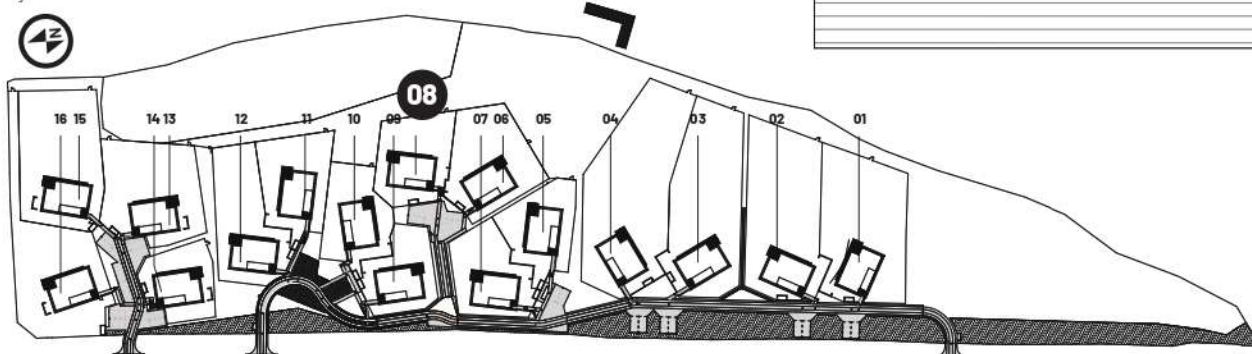

1. przedpokój	23,60 m²
2. salon	30,73 m²
3. sauna	4,74 m²
4. łazienka	8,26 m²
5. pom. tech.	5,97 m²
6. sypialnia	13,66 m²
7. kuchnia	12,20 m²
8. jadalnia	7,69 m²
	106,85 m²
9. taras	45,81 m²

jezioro Kołczewskie