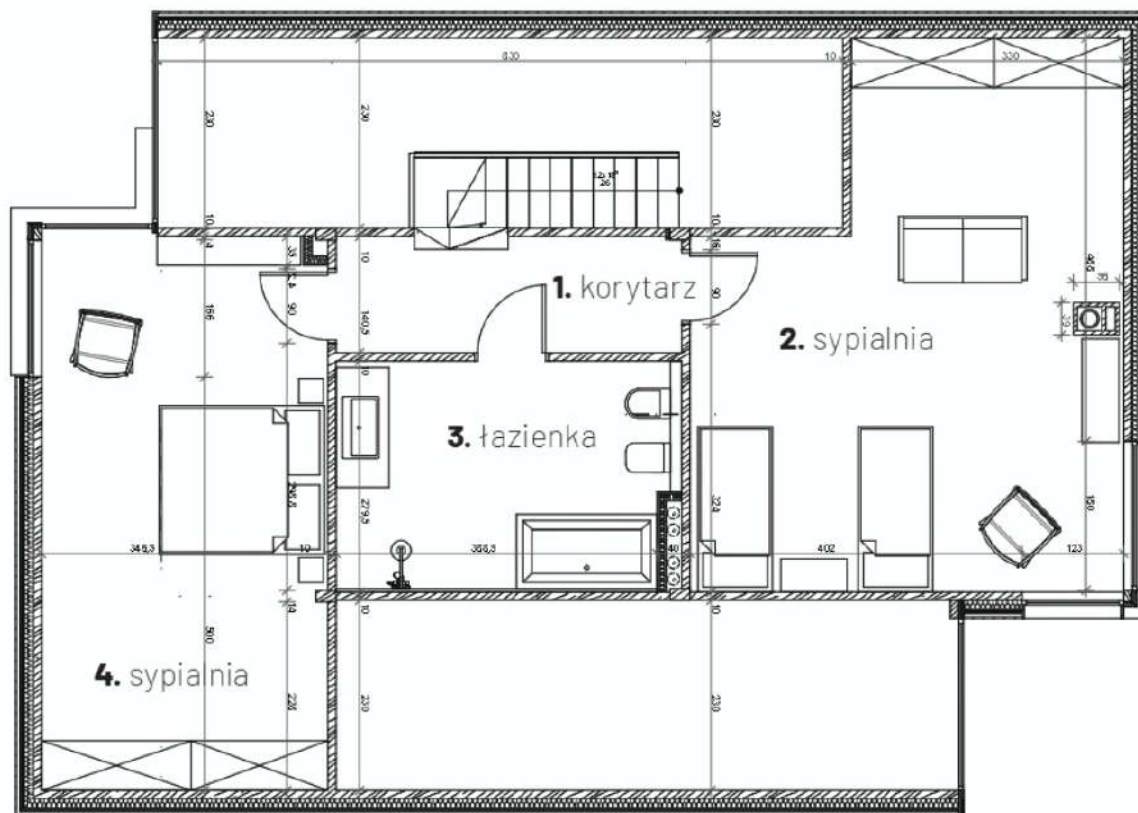

dom **08**

parter

1. przedpokój	23,60 m ²
2. salon	30,73 m ²
3. sauna	4,74 m ²
4. łazienka	8,26 m ²
5. pom. tech.	5,97 m ²
6. sypialnia	13,66 m ²
7. kuchnia	12,20 m ²
8. jadalnia	7,69 m ²
	106,85 m ²
9. taras	45,81 m ²

dom **08**

piętro

1. korytarz	5,98 m ²
2. sypialnia	25,36 / 30,25* m ²
3. łazienka	11,38 m ²
4. sypialnia	17,95 / 23,09* m ²
	60,67 / 70,72* m ²

dom **167,52 / 177,50*** m²

* powierzchnia po obrysie podłogi