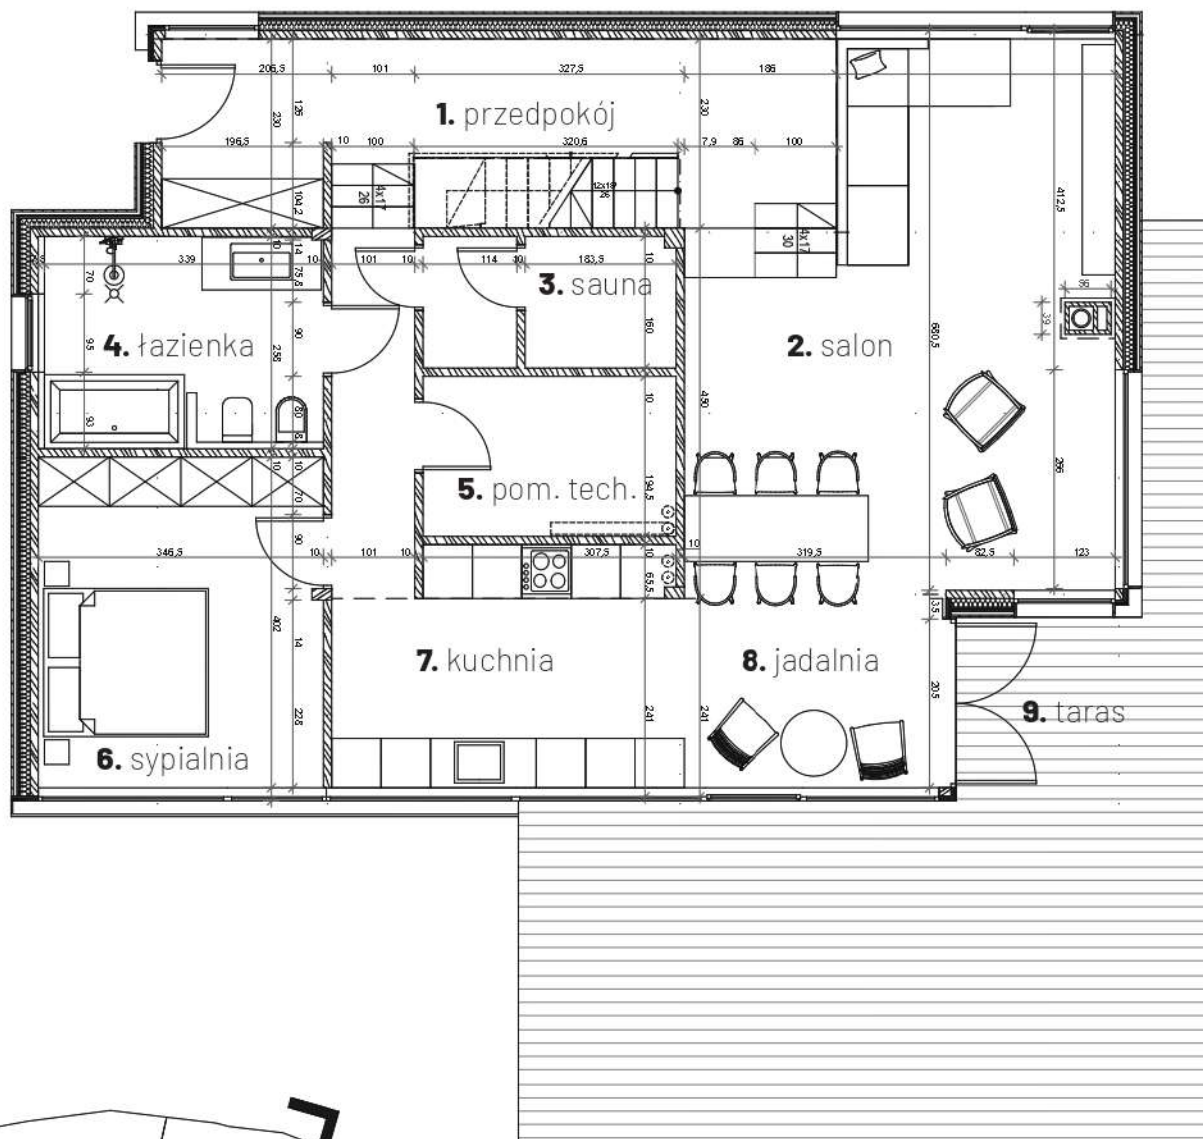

Mamre

Morze spokoju

KARTA KATALOGOWA

jeziro Kołczewskie

biuro sprzedaży:
Bałtyk, Poznań, Roosevelta 22, 1 piętro
hello@mamre.eu
telefon: +48 533 365 722
mamre.eu

nota prawna: Podane na karcie wymiary oraz powierzchnie pomieszczeń mają charakter projektowy i mogą nieznacznie różnić się od wymiarów i powierzchni w wybudowanym budynku. Umebłowanie oraz zagospodarowanie terenu jest tylko wizualizacją i nie stanowi oferty handlowej - ma jedynie charakter poglądowy, przybliżający wielkość mieszkania.

dom **08**

parter

1. przedpokój	23,60 m ²
2. salon	30,73 m ²
3. sauna	4,74 m ²
4. łazienka	8,26 m ²
5. pom. tech.	5,97 m ²
6. sypialnia	13,66 m ²
7. kuchnia	12,20 m ²
8. jadalnia	7,69 m ²
	106,85 m ²
9. taras	45,81 m ²

dom **08**

piętro

1. korytarz	5,98 m ²
2. sypialnia	25,36 / 30,25* m ²
3. łazienka	11,38 m ²
4. sypialnia	17,95 / 23,09* m ²
	60,67 / 70,72* m ²

dom **167,52 / 177,50*** m²

* powierzchnia po obrysie podłogi