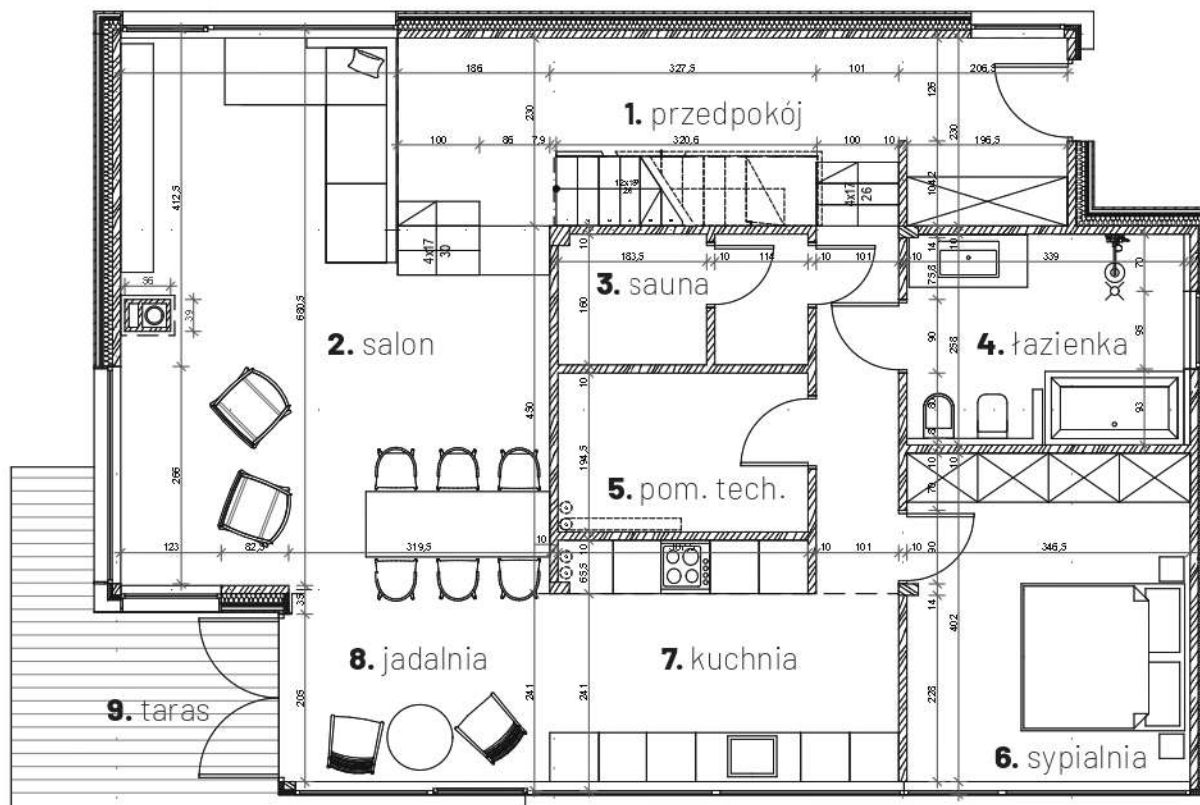

Mamre

Morze spokoju

KARTA KATALOGOWA

jeziro Kołczewskie

biuro sprzedaży:
Bałtyk, Poznań, Roosevelta 22, 1 piętro
hello@mamre.eu
telefon: +48 533 365 722
mamre.eu

nota prawna: Podane na karcie wymiary oraz powierzchnie pomieszczeń mają charakter projektowy i mogą nieznacznie różnić się od wymiarów i powierzchni w wybudowanym budynku. Umeblowanie oraz zagospodarowanie terenu jest tylko wizualizacją i nie stanowi oferty handlowej - ma jedynie charakter poglądowy, przybliżający wielkość mieszkania.

dom **09**

parter

1. przedpokój	23,60 m ²
2. salon	30,73 m ²
3. sauna	4,74 m ²
4. łazienka	8,26 m ²
5. pom. tech.	5,97 m ²
6. sypialnia	13,66 m ²
7. kuchnia	12,20 m ²
8. jadalnia	7,69 m ²
	106,85 m ²
9. taras	40,09 m ²